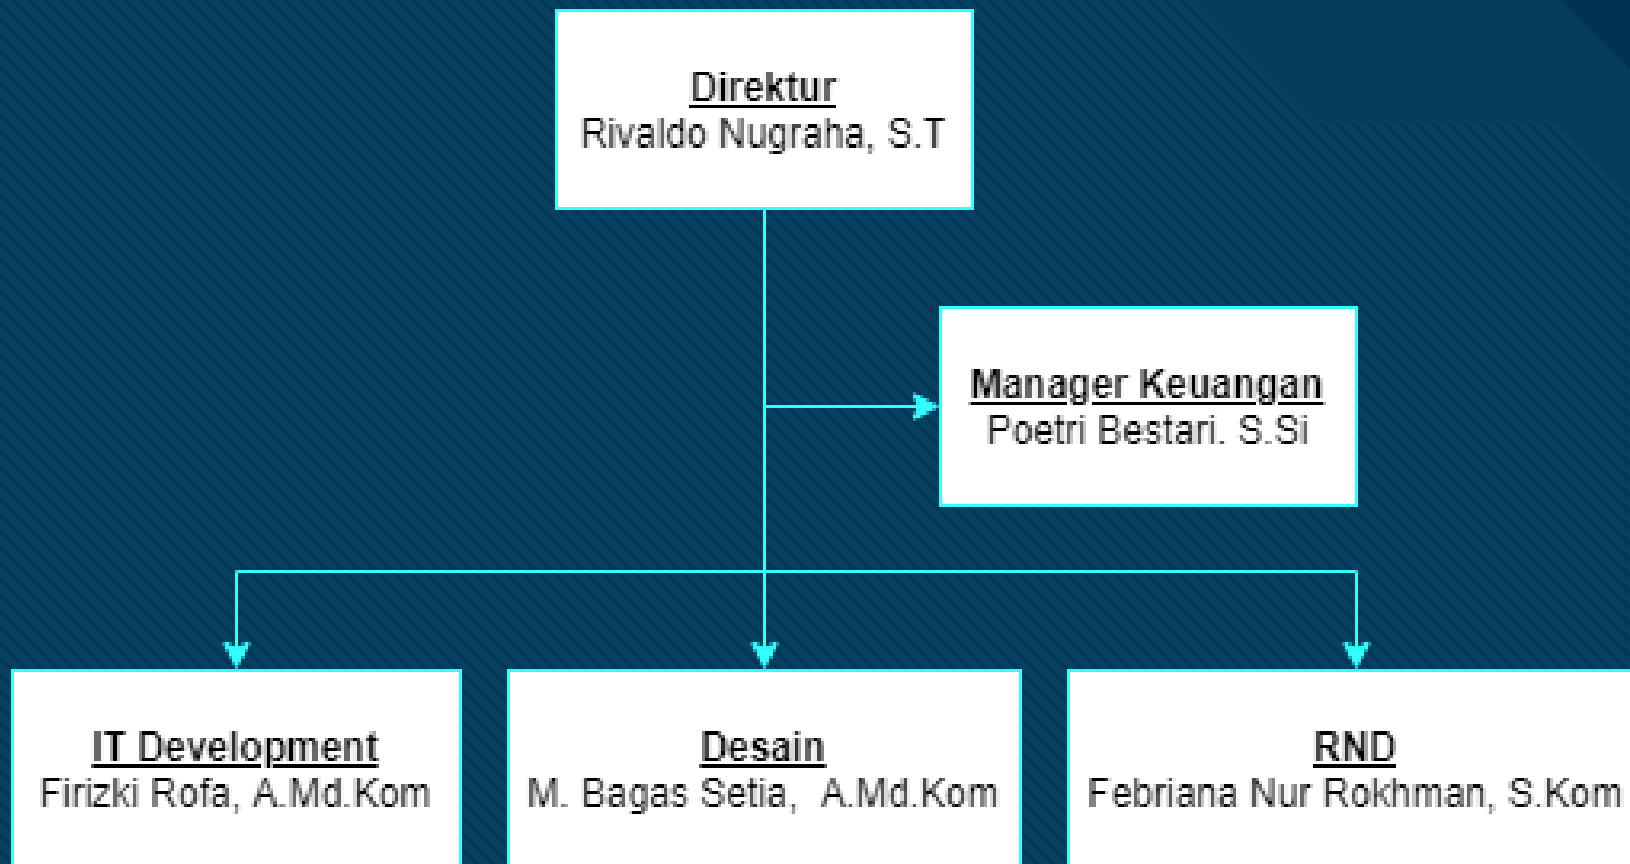

Struktur Organisasi